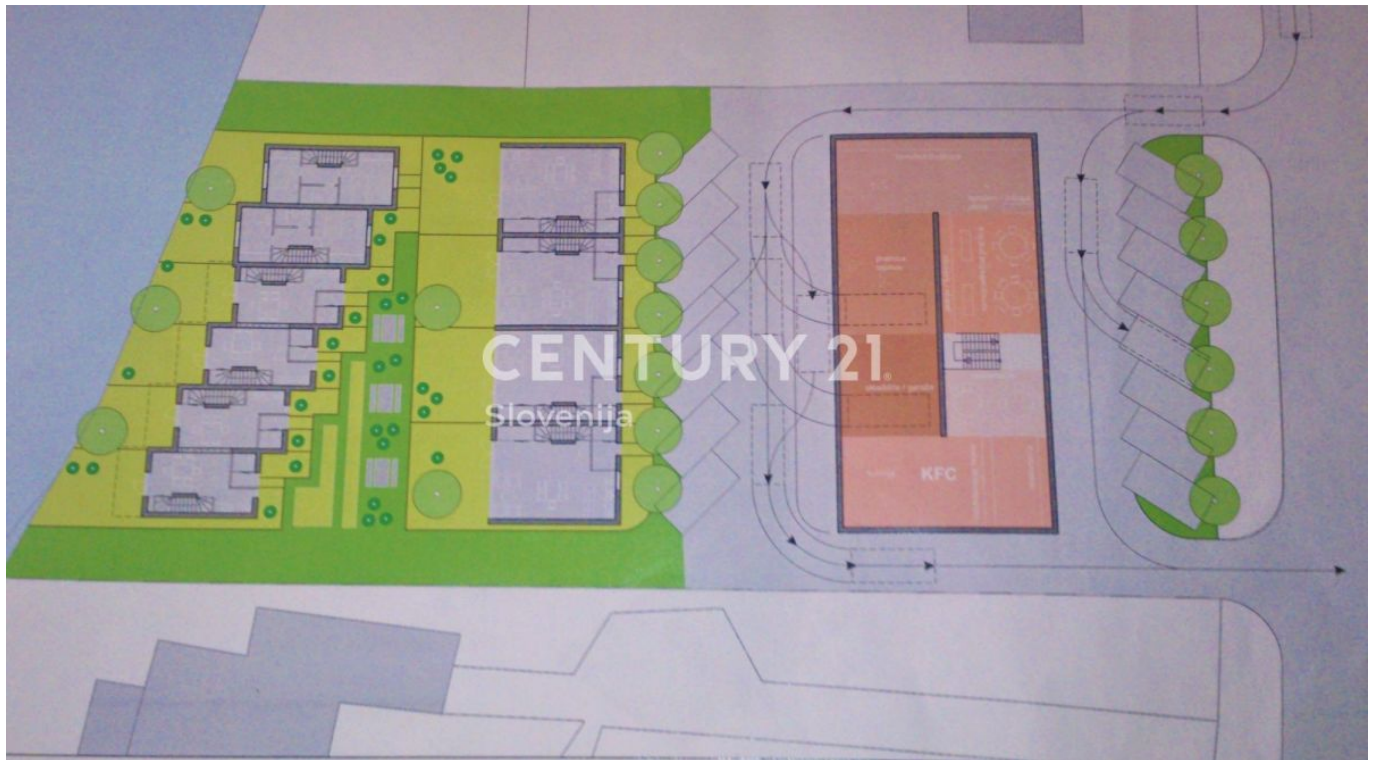

NEPREMIČNINSKI POSREDNIK

Marina Sreš

M: 031 470 227

E: marina.sres@c21.si

CENTURY 21 Maribor City
Ulica Vita Kraigherja 5
2000 Maribor

ID: 100195-27

Lendava

99.500,00€

PARCELA | ZAZIDLJIVO | PRODAJA

PARCELA
2.210 m²

PODROBNOSTI

V Trimlinih blizu Term Lendava prodamo dve parceli v skupni velikosti 2.210 m². Parceli sta pravokotni, na sončni in prijetni legi.

Uvoz je urejen z občinske ceste. Ob parceli so speljani priključki (elektrika, voda, kanalizacija, ...)

Možnost hitrega začetka gradnje

Zaradi dobre lokacije, dostopnosti in zanimive turistične ponudbe v okolici (Terme Lendava, Stolp Vinarium ipd.) predstavlja zemljišče izredno investicijsko priložnost. Z gradnjo na tem zemljišču je mogoče pričeti takoj, zaradi že pridobljenih gradbenih dovoljenj, ki so v veljavi.

Zemljišče ima že izdelan projekt za vrstne hiše ter apartmaje v bližini Term Lendava. Gradite lahko po obstoječem projektu ali po svojih željah.

Priporočam!